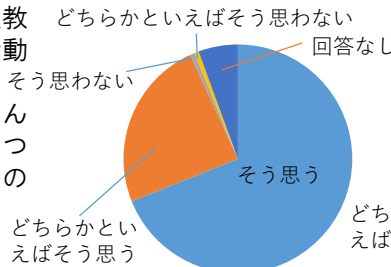

#### 2018年7月22日（日）身近なロールモデルと気軽に話そう！

大学で活躍する女性研究者による対談や理系大学生との交流会。

「第13回女子中高生のための関西科学塾」A日程が、7月22日に京都大学にて行われました。当日は中学生80名、高校生97名、同伴者81名が参加して女性研究者や大学院生の講演を聞きました。

大阪大学理学部長の田島節子教授と京都大学理学部長の平野丈夫教授が女子中高生の前で対談を行いました。中高生はもとより、保護者の方からも人生を考える上で勇気づけられたという感想が寄せられました。

続いて、大阪大学、大阪府立大学、大阪市立大学、奈良女子大学、京都大学の女性の大学生と参加者の交流会を実施し、大学での生活についてや、高校時代の勉強方法などについて語り合いました。

また、交流会と並行して、4次元デジタル宇宙シアターを上映し、女性の大学生が宇宙について語りました。

講演会では、京都大学理学研究科の浅井歩准教授が宇宙の天気予報について、主に太陽の活動について語りました。

最後に、京都大学理学研究科の磯田珠奈子さんが大学の生活や研究内容、また、海外留学について語りました。中高生や保護者・引率教員の方も興味深く耳を傾けていました。

#### 当日のスケジュール

- 12:00 会場、受付
- 12:35 開会挨拶
- 12:35 公開対談
- 13:10 集合写真・休憩
- 13:30-15:20  
  - <中高生>4次元宇宙デジタル宇宙シアター
  - 女性大学生との交流会
  - <保護者・教員>懇談会
- 15:20 休憩
- 15:30-16:20 講演会
- 16:20 閉会
- 16:20-17:00 大学生や大学院生に聞いてみたいことがあれば、歓談。女性大学生との交流会

今回参加した取り組みは面白かったですか。

今回参加した取り組みの内容は理解できましたか。

関西科学塾とは…今年で、第13回目を数える女子中高生の理系進路選択を支援するための事業です。近隣の教育委員会、企業、NPOと連携を持って開催しています。今年の関西科学塾の中心となるA~F日程のプログラムでは、抽選で実質人数480名が申込実質人数651名（のべ1600名）から選ばれ、いずれかのプログラムに参加できることになりました。