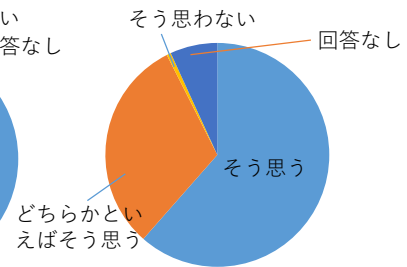

#### 2018年7月22日（日）身近なロールモデルと気軽に話そう！

大学で活躍する女性研究者による対談や理系大学生との交流会。

「第13回女子中高生のための関西科学塾」A日程が、7月22日に京都大学にて行われました。当日は中学生80名、高校生97名、同伴者81名が参加して女性研究者や大学院生の講演を聞きました。

大阪大学理学部長の田島節子教授と京都大学理学部長の平野丈夫教授が女子中高生の前で対談を行いました。中高生はもとより、保護者の方からも人生を考える上で勇気づけられたという感想が寄せられました。

続いて、大阪大学、大阪府立大学、大阪市立大学、奈良女子大学、京都大学の女性の大学生と参加者の交流会を実施し、大学での生活についてや、高校時代の勉強方法などについて語り合いました。

また、交流会と並行して、4次元デジタル宇宙シアターを上映し、女性の大学生が宇宙について語りました。

講演会では、京都大学理学研究科の浅井歩准教授が宇宙の天気予報について、主に太陽の活動について語りました。

最後に、京都大学理学研究科の磯田珠奈子さんが大学の生活や研究内容、また、海外留学について語りました。中高生や保護者・引率教員の方も興味深く耳を傾けていました。

#### 当日のスケジュール

- 12:00 会場、受付
- 12:35 開会挨拶
- 12:35 公開対談
- 13:10 集合写真・休憩
- 13:30-15:20  
  - <中高生>4次元宇宙デジタル宇宙シアター
  - 女性大学生との交流会
  - <保護者・教員>懇談会
- 15:20 休憩
- 15:30-16:20 講演会
- 16:20 閉会
- 16:20-17:00 大学生や大学院生に聞いてみたいことがあれば、歓談。女性大学生との交流会

今回参加した取り組みは面白かったですか。

今回参加した取り組みの内容は理解できましたか。

関西科学塾とは…今年で、第13回目を数える女子中高生の理系進路選択を支援するための事業です。近隣の教育委員会、企業、NPOと連携を持って開催しています。今年の関西科学塾の中心となるA~F日程のプログラムでは、抽選で実質人数480名が申込実質人数651名（のべ1600名）から選ばれ、いずれかのプログラムに参加できることになりました。