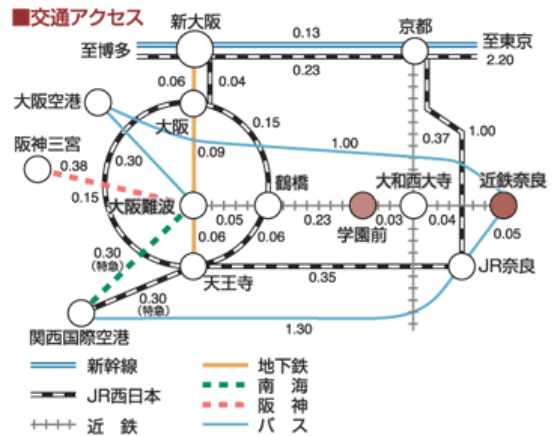

3/18(日) プレゼンテーション会場: 記念館

奈良女子大学へのアクセス

<http://www.nara-wu.ac.jp/map/accessmap.html>

〒630-8506 奈良市北魚屋西町

駐車場は利用できません。公共交通機関でお越しください。

奈良女子大学へは、近鉄奈良駅(1番出口)から徒歩約5分です。JR奈良駅からは、奈良交通バスで約5分(近鉄奈良駅で下車)、徒歩約5分です。当日は正門、または南門よりお入り下さい。