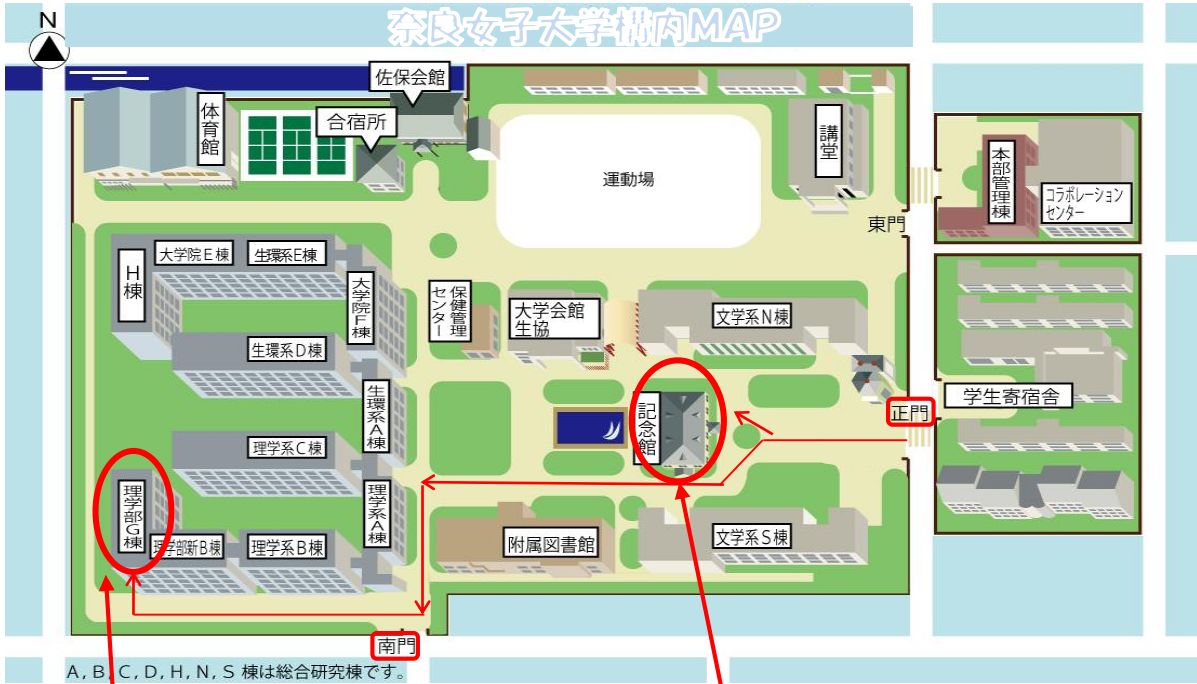

第12回女子中高生のための関西科学塾

<F> 日程 奈良女子大学 集合場所へのアクセス

至 近鉄奈良駅

3/17(土) 集合場所: G棟1階101

3/18(日) プレゼンテーション会場: 記念館